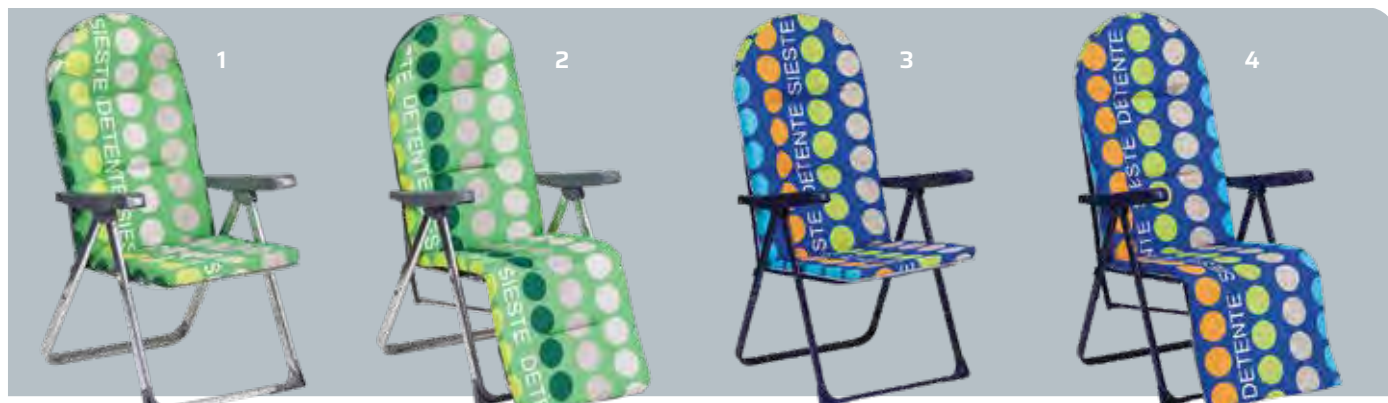

TUMBONA RELAX CERDEÑA

5 posiciones. Acero y textileno 182 x 54 x 82,5/33,5 cm. Colores gris o beige.

Ref. 32.431 - 32.432 **€42,95**

MULTIPOSICIONES ALCO

1	Silla	Tubo oval aluminio. Reposabrazos	Ref. 32.1259	€ 79,95
2	Tumbona	Tubo oval aluminio. Reposabrazos	Ref. 32.1260	€ 94,95
3	Silla	Tubo oval acero. Reposabrazos liso. Acolchado 3 cm	Ref. 32.1261	€ 49,95
4	Tumbona	Tubo oval acero. Reposabrazos liso. Acolchado 3 cm	Ref. 32.1262	€ 59,95