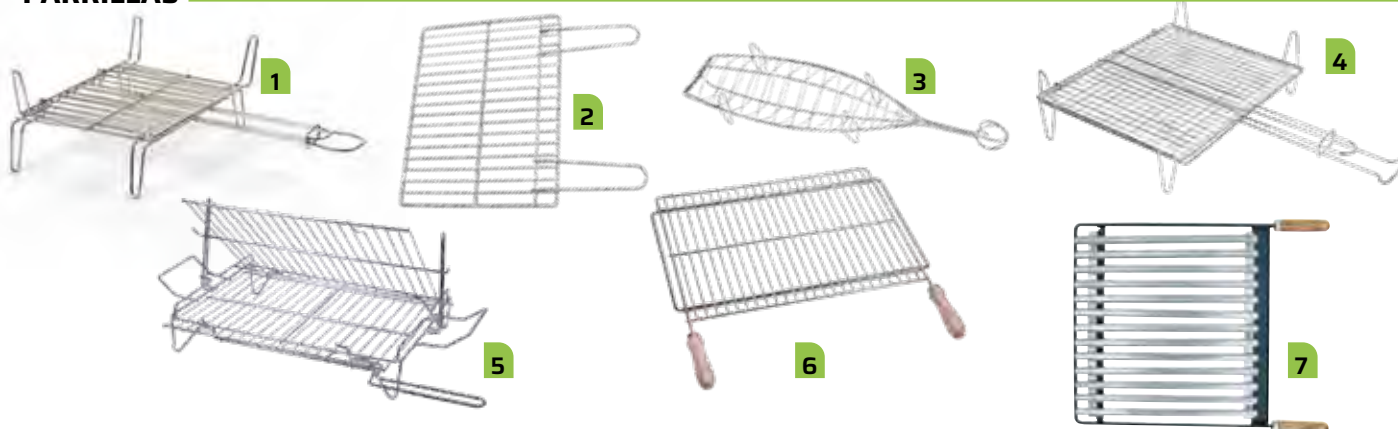

ALFOMBRA PROTECTORA PARA BARBACOA BARBECUE

0,75 x 1,2 m. Ignífuga. Protege los suelos. Antideslizante y adaptable a cualquier espacio. Muy fácil de limpiar con agua y jabón. Fabricada en España. Ref. 32.709

€26,95

PARRILLAS

PARRILLAS

1	Alambre doble garcima	Estañada	0 x 25, 25 x 30, 30 x 35, 35 x 40, 40 x 45 o 45 x 50 cm	Ref. 32.1014 - 32.1019	Desde € 9,00
2	Parrilla zincada	-	60 x 41 cm.	Ref. 32.1150	€ 17,95
3	Besuguera inox	Con patas.	54 x 13,5 x 8 cm	Ref. 32.1594	€ 23,95
4	Pescado zincada	Con patas 90 mm	35 x 40, 40 x 45 o 45 x 50 cm	Ref. 32.1591-32.1593	Desde € 25,50
5	Doble giratoria		56 x 40 o 72 x 50 cm	Ref. 32.983 - 32.984	Desde € 39,00
6	Barbacoa extensible	Acero zincado. Mangos madera y varillas reforzadas	50 x 40 cm / 60 x 40 cm / 70 x 40 cm	Ref. 32.1595 - 32.1597	Desde € 41,95
7	Parrilla barbacoa el zorro	De acero inox., con bandeja escurrigrasas	60 x 41 cm	Ref. 32.1149	€ 49,90