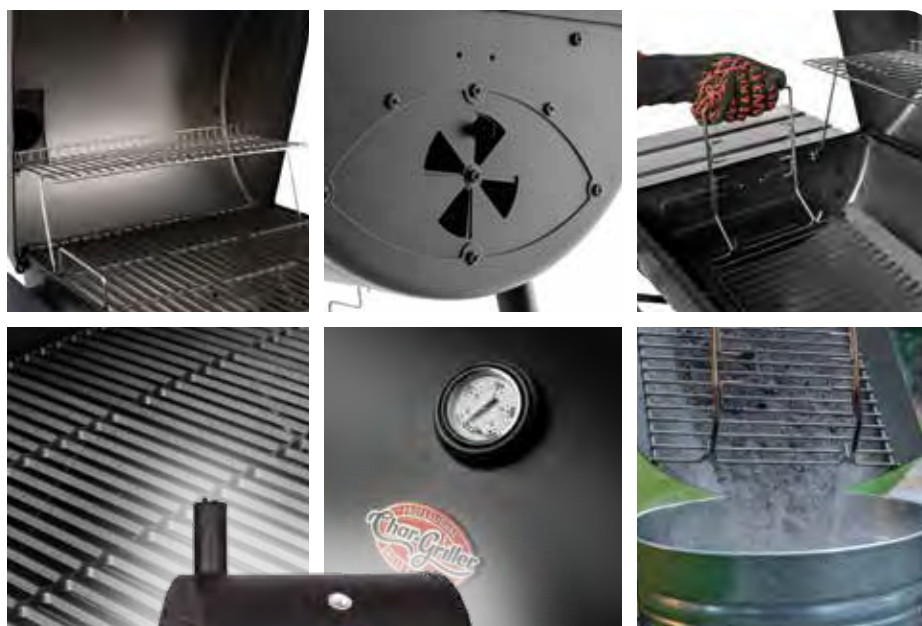

€ 139,00

BARBACOA CARBÓN Y LEÑA MENORCA

ladrillos refractarios, parrilla asadora cromada regulable en 3 alturas, frontal extraíble para la limpieza, bandeja lateral con 2 colgadores, bandeja inferior y ruedas para el transporte. 103 x 56 x 99 cm.
Ref. 32.1252

€ 149,00

BARBACOAS CARBÓN

BARBACOA CARBÓN MIRANDA

parrillas asadoras cromadas, bandeja recoge cenizas, bandeja lateral, cajón cenicero, bandeja inferior y ruedas de goma 2 fijas y 2 con giro y freno.

Ref. 32.1254

€179,00

BARBACOA DE CARBÓN Y LEÑA CHARGRILLER

Carro de acero tubular. Parrilla ajustable 3 alturas (51 x 50 cm.), 0,28 m² antiadherente. Fácil limpieza. Rejilla para mantener la comida caliente. Chimenea. Termómetro. Dos estanterías de madera. Base con estantería metálica. 88,9 x 73,7 x 127 cm.