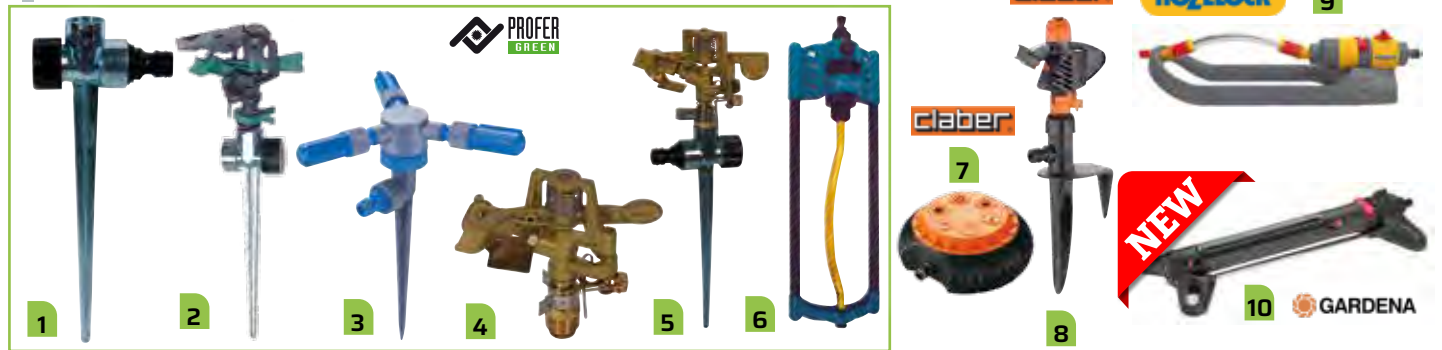

Ref. 32.600 - 32.602 **DESDE € 4,00**

ADAPTADOR DE LATÓN CROMADO

Rosca métrica 24 / 100. Para la conexión de una manguera a un grifo convencional. Rosca macho o hembra.

Ref. 32.542 - 32.543 **€ 6,90**

CAUDALÍMETRO DIGITAL

Con datos en l y galones. Indicador batería, modo standby. Verifica el agua que recibe tu planta y controla su consumo.

Ref. 32.555 **€ 17,95**

ASPERSORES

ASPERSORES

1	Sectorial	Con pincho.	Ref. 32.6	€ 2,95
2	Suelo	Con pincho. 1-6 Bar. Radio de 11 m. 380 m ² cobertura. Cabeza de plástico.	Ref. 32.1	€ 5,95
3	Multifunción	Con pincho. 3 brazos	Ref. 32.5	€ 9,95
4	Sectorial	1-6 Bar. Radio de 12 m. 452 m ² cobertura.	Ref. 32.4	€ 9,95
5	Sectorial	metálico. Con pincho. 1-6 Bar. Radio de 12 m. Hasta 452 m ² cobertura	Ref. 32.3	€ 14,95
6	Oscilante deluxe	1-6 Bar. 399 m ² cobertura. 4 formas aspersión. Gan precisión.	Ref. 32.2	€ 19,95
7	Multifunción claber	6 chorros. Hasta 64 m ² .	Ref. 32.973	€ 13,95
8	Impact plastic spike claber	hasta 400 m ² . Regulable 0/360°. Punta esistente.	Ref. 32.974	€ 21,95
9	Rectangular pro Hozelock	4 chorros con funcion on/off. 220 m ³ .	Ref. 32.1109	€ 24,95
10	Oscilante aquazoom Gardena	Jardines 9 a 250 m ² , alcance 18 metros.	Ref. 32.1119	€ 47,95