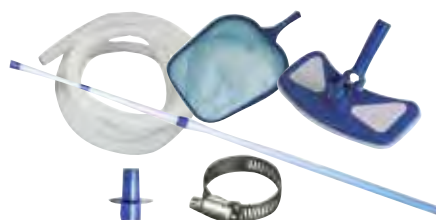

PÉRTIGA ALUMINIO PISCINA

2 x 180 cm.

Ref. 32.480

€ 19,90

PÉRTIGA ALUMINIO PISCINA

3 x 120 cm.

Ref. 32.481

€ 22,90