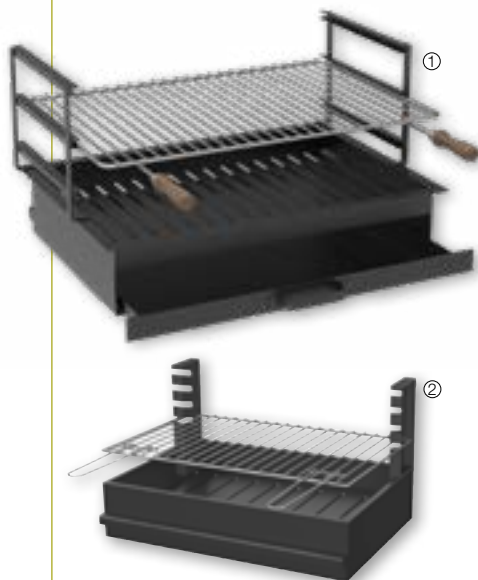

**295€**

**Módulo  
BRASÍLIA  
con fregadero**

Ref. G BARBA116

Alto 88 cm. Fondo 55 cm.  
Ancho 80 cm. Peso 190 kg.  
Incluye fregadero, no incluye grifo.

**575€**

**Barbacoa  
BRASÍLIA**

Ref. G BARBA114

Alto 206 cm. Fondo 55 cm.  
Ancho 80 cm. Peso 500 kg.  
Zona de fuego 69 cm.  
Incluye Parrilla con cajón.

**750€**  
color gris

**795€**  
color castaño

**Barbacoa  
PAELLERO**

Ladrillo refractario  
y hormigón

Negro/Gris  
Ref. G BARBA006

Castaño  
Ref. G BARBA005

Alto 234 cm.  
Fondo 73 cm.  
Ancho 163 cm.  
Zona de fuego 78 cm.  
Peso 730 kg.

Barbacoa con parrilla  
y cajón incluidos.

**899€**

**Barbacoa  
SPECIAL**

Ladrillo y hormigón

ref. G BARBA070

Alto 245 cm. Fondo 68 cm. Ancho 186 cm.  
Zona de fuego 69 cm. Peso 800 kg. Color  
castaño y ladrillo refractario. Barbacoa  
con parrilla y cajón incluido.

### Beneficios:

- Mayor limpieza y comodidad.
- Mangos con madera premium.
- Apts para barbacoas de obra.
- Fáciles de instalar y máxima durabilidad.

② Ref. G BCOMP039 **74,95€**

**Parrilla con cajón**  
Fondo 35cm. Ancho 54cm.  
Para modelo: *Rist*.