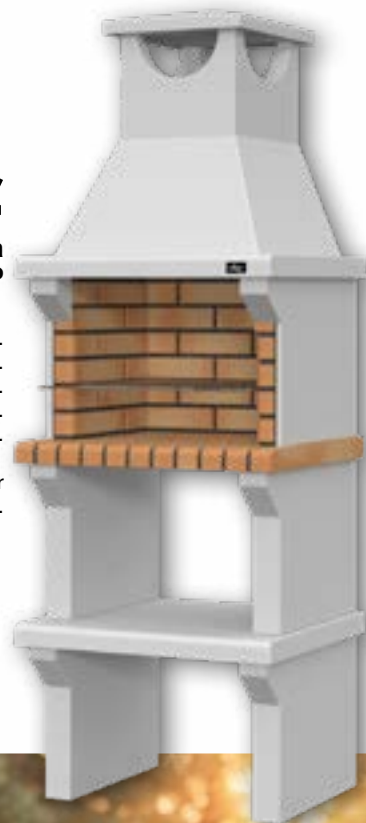

Con nuestras  
**BARBACOAS**  
compartir es más fácil.

**389€**

**Barbacoa RIST REPISA**

Ref. G BCOMP038

Alto 196 cm. Fondo 47 cm. Ancho 136 cm.  
Peso 430 kg. Zona de fuego 56 cm.  
Barbacoa sin pintar y con parrilla incluida.

**199€**

**Barbacoa COMPACTA SP**

Ref. G BCOMP001

Alto 190 cm.  
Fondo 47 cm.  
Ancho 68 cm.  
Peso 305 kg.  
Zona de fuego 52 cm.

Barbacoa sin pintar y con parrilla incluida.

Equipado con grifería y fregadero completos.

**469€**

**Barbacoa RIST**

Ref. G BCOMP027

Alto 196 cm. Fondo 47 cm.  
Ancho 136 cm. Peso 430 kg.  
Zona de fuego 56 cm.  
Incluye grifo y fregadero.

Barbacoa sin pintar y con parrilla incluida.

**419€**

**Barbacoa FIRST DB**

Ref. G BARBA020

Alto 217 cm. Fondo 60 cm.  
Ancho 127 cm. Peso 545 kg.  
Zona de fuego 69 cm.

**259€**

**Barbacoa FIR**

Ref. G BARBA060

Alto 121 cm. Fondo 60 cm.  
Ancho 90 cm. Peso 250 kg.  
Zona de fuego 69 cm.  
Barbacoa sin pintar y con parrilla incluida.