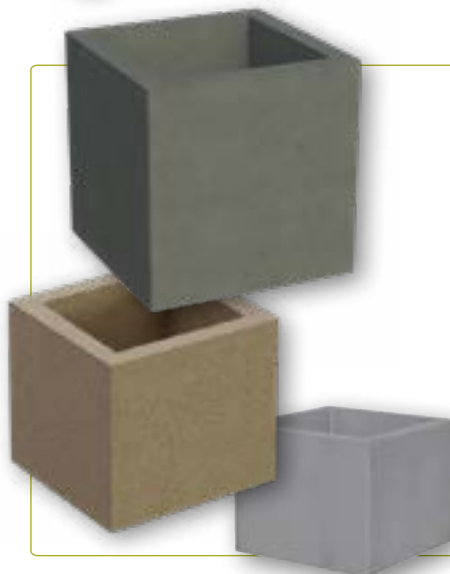

Ref. G BCOMP007

29,95€

Pz aumento 31 x31 x25 cm.

Para modelos: *Rist, Rist repisa y Compacta SP.*

Ref. G BARBA003

29,95€

Pz aumento 30 x30 x30 cm.

Para modelos: *First repisa, First DB y First SP.*

Ref. G BARBA004

34,90€

Pz aumento 30 x30 x30 cm.

Para modelos: *Paellero castaño, Rústica SP y Rústica DB.*

Ref. G BARBA007

34,90€

Pz aumento 30 x30 x30 cm.

Para modelos: *Paellero gris y Fiesta.*

Ref. G BARBA290

54,90€

Pz aumento 50 x32 x42 cm.

Para modelo: *Special.*