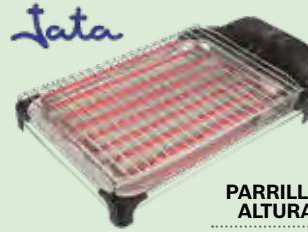

159,00 € Ref. 13.826

BARBACOA DE CARBÓN Y LEÑA CHARGRILLER
Carro de acero tubular. Parrilla ajustable 3 alturas (51 x 50 cm.), 0,28 m² antiadherente. Fácil limpieza. Rejilla para mantener la comida caliente. Chimenea. Termómetro. Dos estanterías de madera. Base con estantería metálica. 88,9 x 73,7 x 127 cm.

339,00 € Ref. 13.910

BARBACOAS

Parrillas y Planchas

PARRILLA SOBREMESA ZINCADA
26 x 21 x 12 cm.

25,90 € Ref. 13.816

BARBACOA SOBREMESA
340 x 230 x 210 mm.

31,00 € Ref. 13.714

BARBACOA ELÉCTRICA JATA
Potencia 2.400 W. Voltaje 230 V.
42 x 26 x 7 cm (largo x ancho x alto).
Parrilla 2 alturas carne / pescado.
Desmontable. Bandeja acero inoxidable.