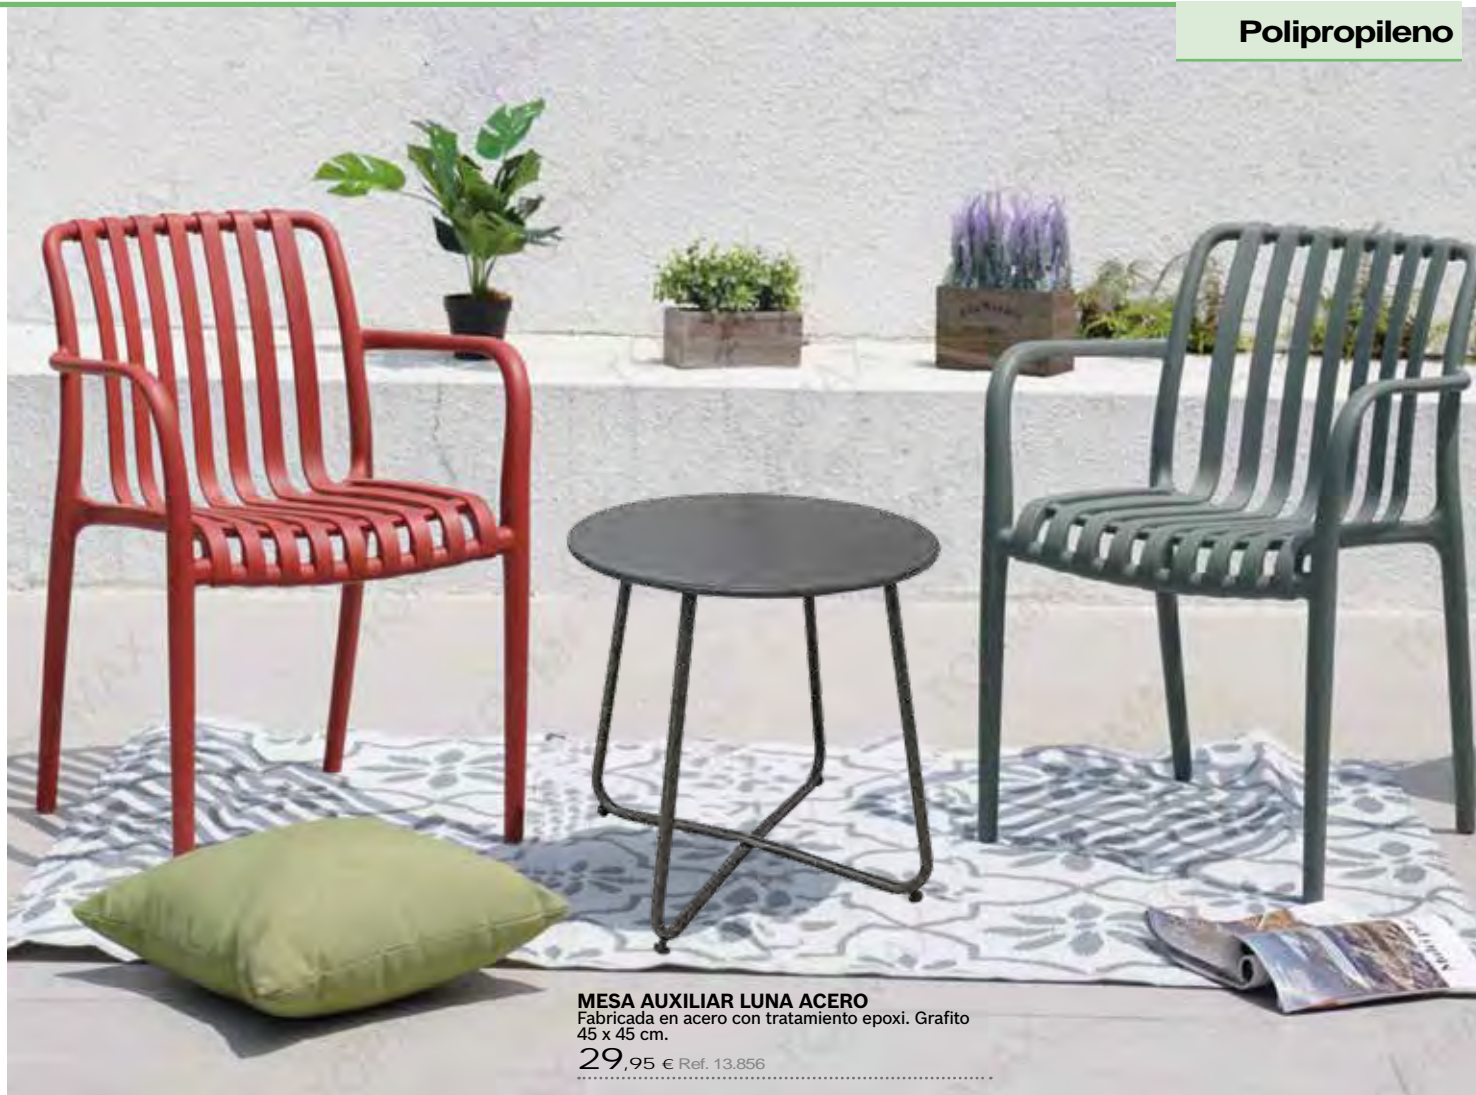

MESA AUXILIAR LUNA ACERO
Fabricada en acero con tratamiento epoxi. Grafito
45 x 45 cm.
29,95 € Ref. 13.856

Novedad

PROFER
GREEN