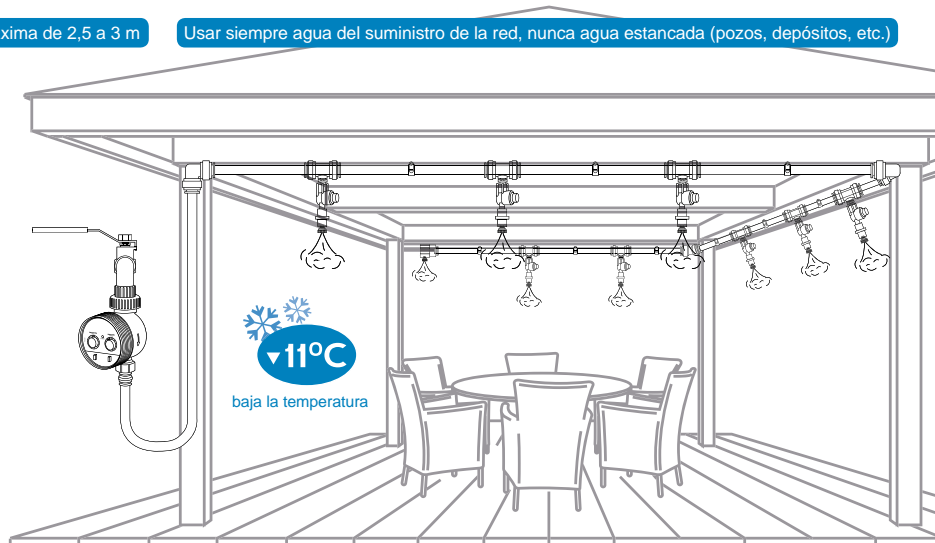

15 m.

baja la temperatura

Ejemplo de instalación

hacemos todo tipos de proyectos (hostelería, granjas, industria, invernaderos, etc.)

drip & fresh

RIEGO

Bombas aguas sucias

3 4