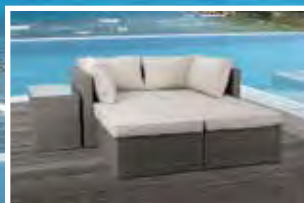

Fácil de guardar

CONJUNTO LESOTO

Crea tu propio diseño, múltiples posiciones. Fabricado en ratán sintético. 2 sofás en esquina, 2 reposapiés y mesa de ratán gris. Incluye cojines. Sofás: 94 x 74 x 65 cm. 2 Reposapiés: 84 x 65 x 39 cm y mesa: 74,5 x 39,5 x 47,5 cm.

439,00 €

Ref. 13.231