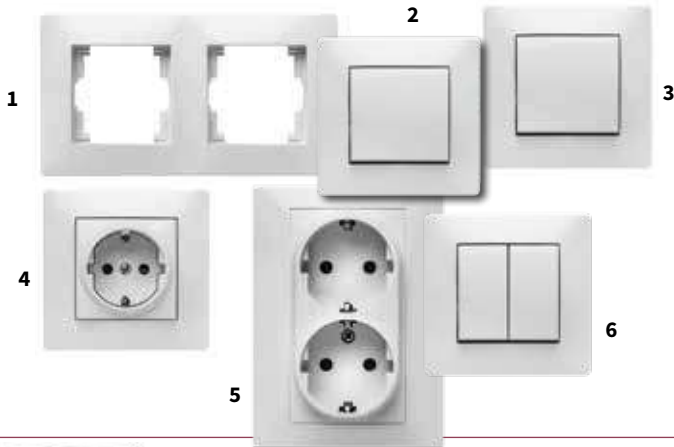

Mecanismos de empotrar

BLANCOS

1 - Marco doble Ref. 1.303	1,90 €
2 - Pulsador 10 A. 250 V. Ref. 1.299	4,30 €
3 - Conmutador Ref. 1.298	4,50 €
4 - Toma de corriente Ref. 1.301	4,90 €
5 - Doble toma corriente 10 A. 250 V. para instalación caja estándar simple. Ref. 1.302	6,90 €
6 - Doble conmutador 10 A. 250 V. Ref. 1.300	6,90 €