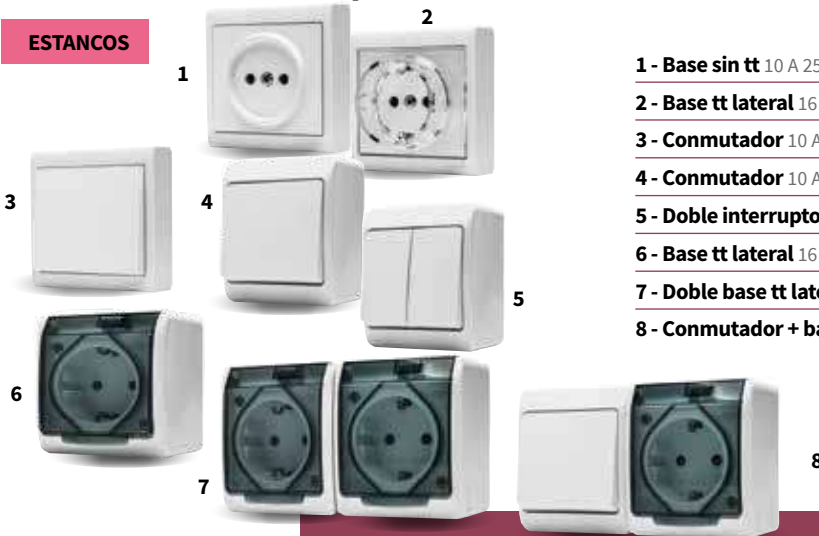

Mecanismos de superficie

ESTANCOS

1 - Base sin tt 10 A 250 V Ref. 1.289	3,40 €
2 - Base tt lateral 16 A. 250 V. Ref. 1.288	3,80 €
3 - Conmutador 10 A 250 V. Ref. 1.287	3,90 €
4 - Conmutador 10 A 250 V, IP54. Ref. 1.293	4,20 €
5 - Doble interruptor 10 A. 250 V, IP54. Ref. 1.294	4,50 €
6 - Base tt lateral 16 A. 250 V, IP54. Ref. 1.295	6,50 €
7 - Doble base tt lateral 16 A. 250 V, IP54. Ref. 1.296	8,30 €
8 - Conmutador + base tt 16 A. 250 V, IP54. Ref. 1.297	8,50 €

Timbres