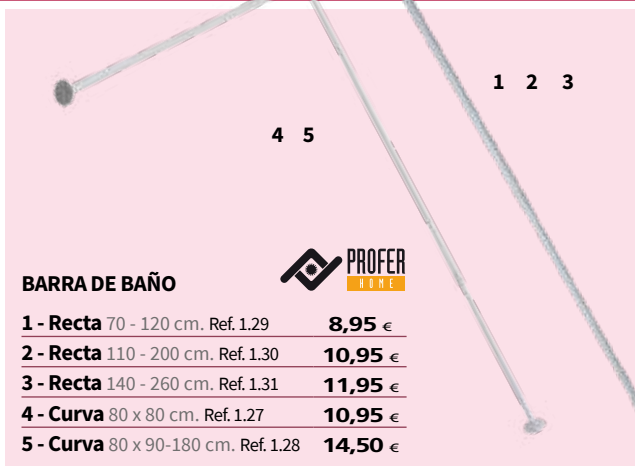

BARRA DE BAÑO

1 - Recta 70 - 120 cm. Ref. 1.29	8,95 €
2 - Recta 110 - 200 cm. Ref. 1.30	10,95 €
3 - Recta 140 - 260 cm. Ref. 1.31	11,95 €
4 - Curva 80 x 80 cm. Ref. 1.27	10,95 €
5 - Curva 80 x 90-180 cm. Ref. 1.28	14,50 €