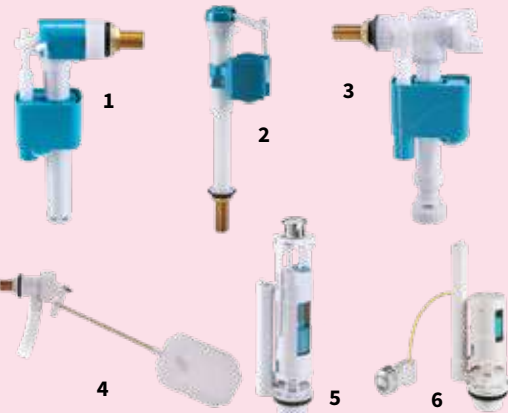

Lavado y planchado

SACO PARA LAVADORA RAYEN

Protege la ropa. Con cremallera y cierre de seguridad. Para lavadora y secadora.

Medidas: 30 x 40 cm; 50 x 70 cm y 90 x 60 cm.

Desde **1,75 €** Ref. 1.487 a 1.488

BOLSA PARA LAVADO PRENDAS DELICADAS RAYEN

Con acolchado interior. Especial para lavar prendas delicadas de blonda, seda, raso, etc. Protege las prendas del resto de la colada. Evita que las varillas desprendidas de los sujetadores dañen el motor de la lavadora. Medidas: 20 x 14 x 16 cm.

7,95 € Ref. 1.489

PLANCHA DE VAPOR CERÁMICA PL619C JATA

Potencia 2.400 W. Suela cerámica. Tamaño extragrande. Vapor vertical. Autolimpieza. Antigoteo. Antical permanente. Golpe de vapor 60 - 70 g/min. Voltaje 230 V.

39,50 € Ref. 1.268

TABLA PLANCHAR LIGHT

Tubo Ø 22 mm. Altura 95 cm. Foam 5 mm. Peso 4,1 kg. Materiales de primera calidad. Superficie de planchado 114 x 34 cm. Medidas 152 x 40,5 x 5 cm.

34,95 € Ref. 1.205

TABLA PLANCHAR SOBREMESA RAYEN

Tablero de malla metálica de 73 x 31,5 cm. Plegable. Para planchar sobre una mesa. Ocupa poco espacio. Con percha para colgar.

11,95 € Ref. 1.486

TENDEADOR BalcÓN / RADIADOR

Superficie de tendido 4,5 m.

6,95 € Ref. 1.204

TENDEDERO EXTENSIBLE

De gran calidad y buenos acabados. Tubo Ø 16mm. Con ruedecillas. Extensible. Altura tendido 90 cm. 20 metros de tendido. Patas en forma de U. Dimensiones: 128 x 55 x 5 cm. Peso: 4,5 kg. Topes recubiertos con piezas de plástico. Soldadura de gran calidad. Bañado en pintura en polvo epoxi de fosforo.

34,95 € Ref. 1.203

1 DOCENA PINZAS PLÁSTICO GIGANTE

1,25 € Ref. 1.364

2 DOCENAS PINZAS MADERA 70 mm.

1,35 € Ref. 1.363

Costura

MÁQUINA DE COSER PORTÁTIL