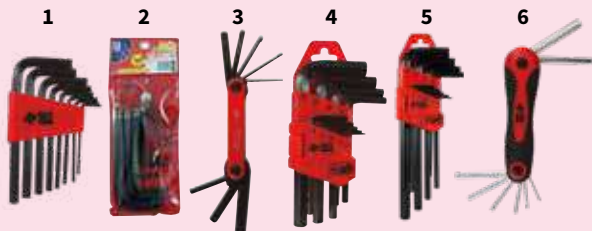

Para atornillar o taladrar en ángulo de 90°. Acoplamiento hexagonal de ¼ para una fijación segura en el portabrocas. Giro izquierda y derecha.

20,95 € Ref. 1.612

LLAVES ALLEN

1 - 8 piezas. 1,5-6 mm. Ref. 1.71 **4,50** €