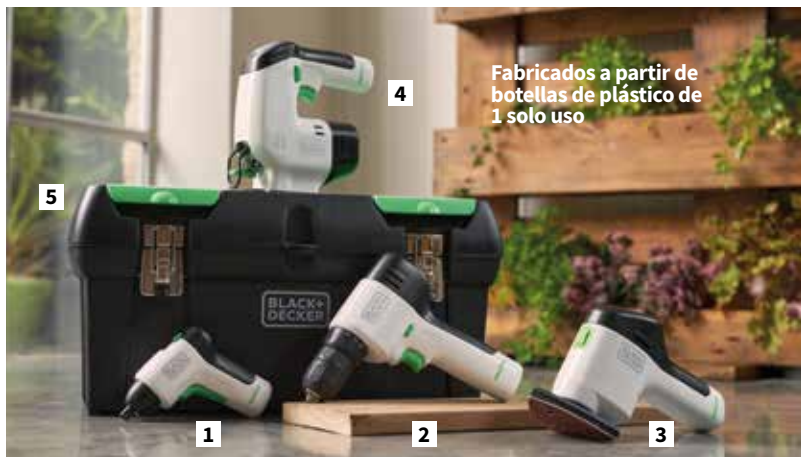

REVIVA BLACK+DECKER

Batería integrada 1,5Ah de Litio.

Paso a paso, botella a botella, convertimos los residuos en una oportunidad

Fabricados a partir de botellas de plástico de 1 solo uso

1 - ATORNILLADOR REVSD4C-XJ
3,6V, 5,5Nm, porta-puntas 6,35mm (1/4"), 180 rpm, batería integrada de 1,5Ah de litio. Con cargador.